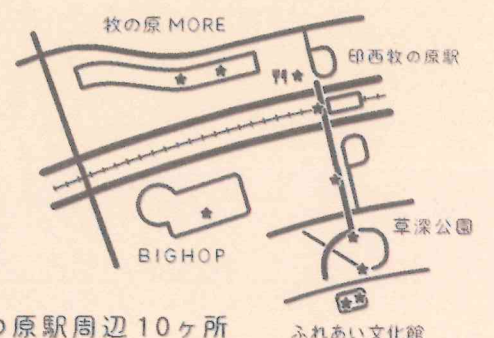

印西まちなか音楽祭

～みんなで蒔こう！音楽の種～

300人の
ミュージシャン
が演奏！

2022. SUN

5/22 11:00 ~ 16:30

会場

印西牧の原駅周辺10ヶ所

◀ Check more information!
<https://www.city.inzai.lg.jp/0000014188.html>