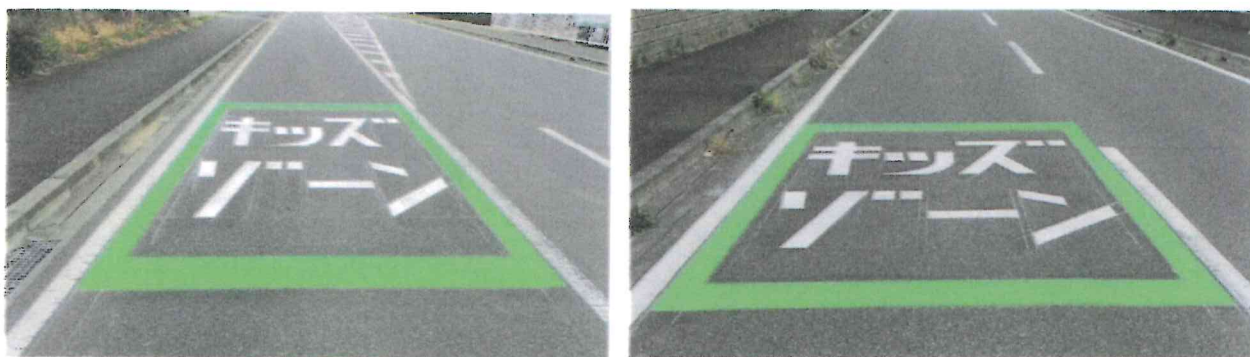

印西市内で初となるキッズ・ゾーンを設定しました

令和元年5月に滋賀県大津市において、散歩中の保育園児が死傷した交通事故を契機に、保育所等の園外活動の安全を確保するため、国において、スクール・ゾーンに準じた「キッズ・ゾーン」が創設されました。

この度、印西市内で初となるキッズ・ゾーンを、以下のとおり設定しました。キッズ・ゾーンに交通規制は伴いませんが、ゾーン内を通行されるドライバーの皆様は、園児に優しい運転をお願いします。

○設定場所

印西市牧の原6丁目及び草深地先、かふう保育園いんざいとHALO保育園が面している市道

○具体的な対策

保育園児が通行する可能性があることを、自動車の運転手に注意喚起する「キッズ・ゾーン」の文字の路面標示を2か所に施工

[担当]

印西市健康子ども部保育課管理係

TEL 0476-33-4649