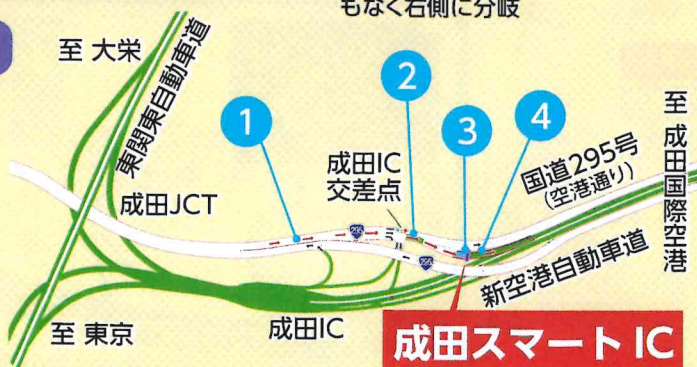

令和4年3月末現在

※ は空港関係者の施設です。一般の方のご利用はできません。

最新の情報はこちらをご確認ください ▶▶ 成田国際空港HP <http://www.narita-airport.jp/jp/access/parking/index.html>を参照

成田スマートICの使い方

1 成田スマートIC利用時は右車線を走行

2 緑色のカラー舗装が見えてきたら、まもなく右側に分岐

3 ゲートの手前で必ず一旦停止

位置図

4 ゲートが開いたら、直進して新空港自動車道に合流

ETC

専用

空港へのアクセスは、成田スマートICのご利用を!!