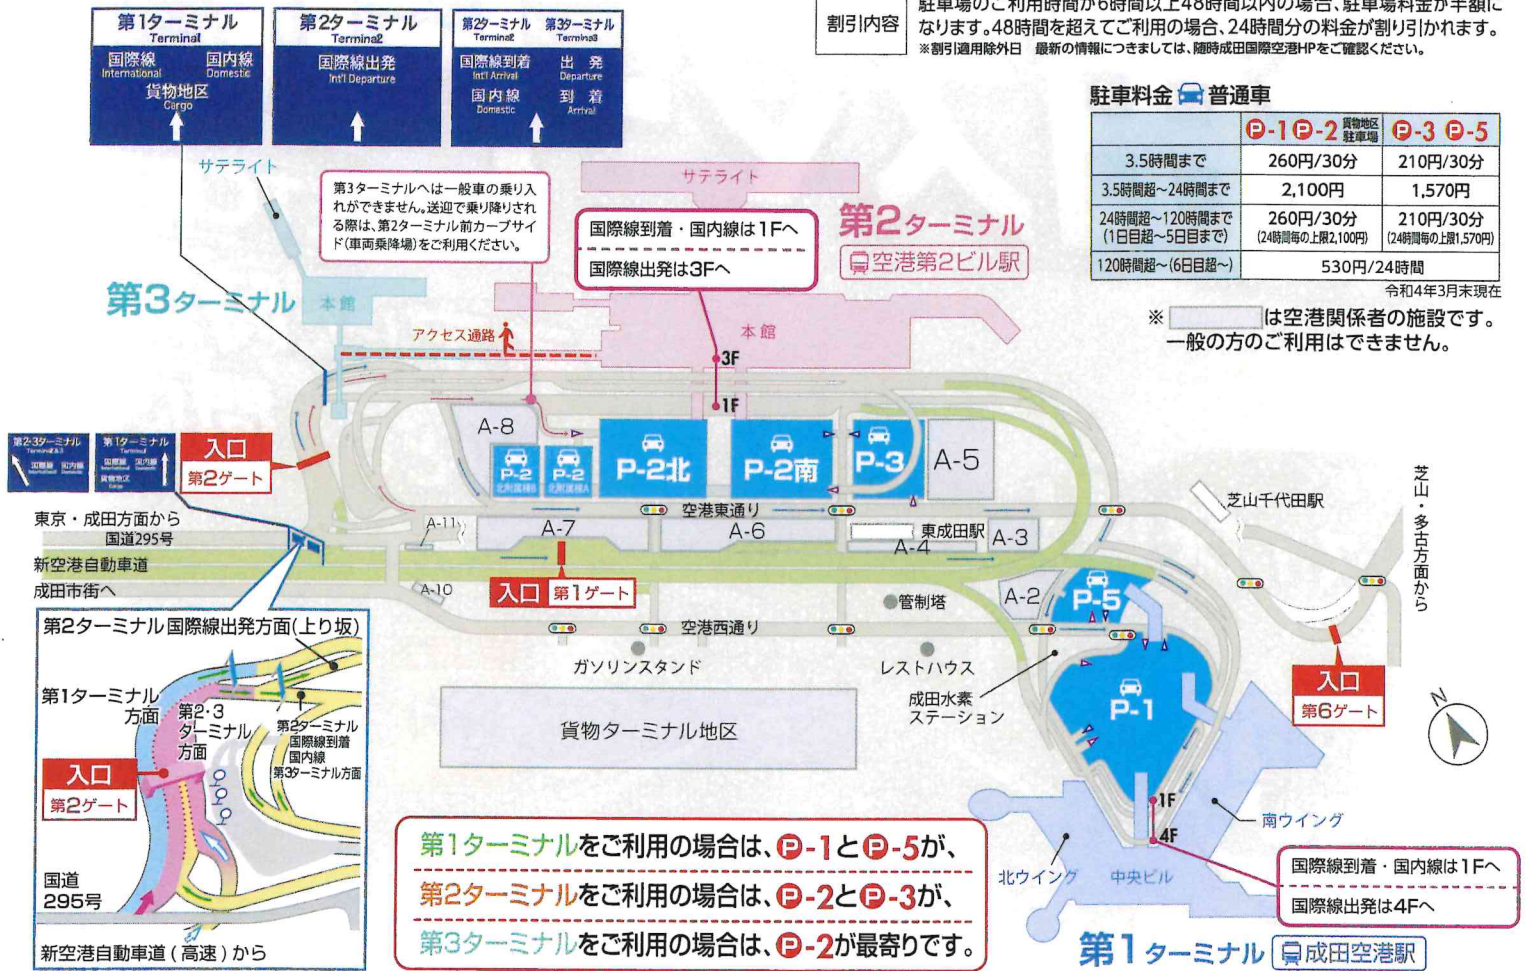

成田国際空港

駐車場マップ

PARKING MAP

駐車場をご利用のお客様へ 早朝・深夜お得な割引サービス!

深夜0:00～早朝8:00に入庫、または深夜22:00～2:00に出庫されますと、駐車料金が割引になります!

対象 以下の項目をすべて満たすお客様 ※普通車・自動二輪車・大型車の全車種が対象です。
①対象の駐車場をご利用のお客様(成田国際空港HPをご確認ください)
②深夜0:00～早朝8:00に入庫、または深夜22:00～2:00に出庫されるお客様
③6時間以上駐車されるお客様

割引内容 駐車場のご利用時間が6時間以上48時間以内の場合、駐車料金が半額になります。48時間を超えてご利用の場合、24時間分の料金が割引されます。
※割引適用除外日 最新の情報につきましては、随時成田国際空港HPをご確認ください。

駐車料金 普通車

	①-②	③-⑤
3.5時間まで	260円/30分	210円/30分
3.5時間超～24時間まで	2,100円	1,570円
24時間超～120時間まで (1日目超～5日目まで)	260円/30分 (24時間毎の上乗2,100円)	210円/30分 (24時間毎の上乗1,570円)
120時間超～(6日目超～)	530円/24時間	

令和4年3月末現在

※ は空港関係者の施設です。一般の方のご利用はできません。

最新の情報はこちらをご確認ください ▶▶ 成田国際空港HP <http://www.narita-airport.jp/jp/access/parking/index.html>を参照