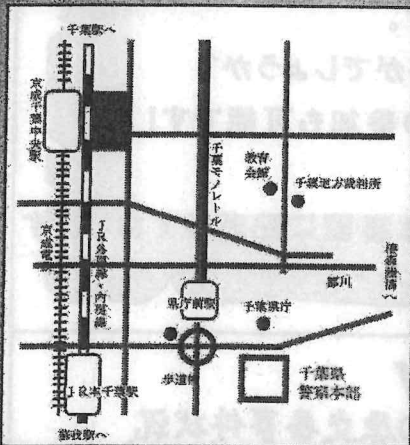

日時：① 令和4年 7月 9日 (土)
② 令和4年 7月 10日 (日)

両日とも午前10時～午前11時30分まで

場所：千葉市中央区長州1丁目9-1
千葉県警察本部1階

問合せ先：千葉県印西警察署 警務課
0476-42-0110