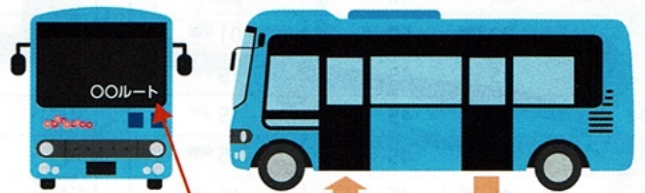

J: JR酒々井駅(西口) 無印: 京成酒々井駅(西口)

各バス停路線図

コミュニティバスの乗降方法

①乗るまえ

▶ 自宅やお出かけ先で

バス停や運行ダイヤは、コミュニティバス路線図・時刻表やパソコン、対応するスマートフォン等でご確認できます。

▶ バス停で

バス停には、時刻表と路線が表示されています。

②乗るとき

▶ 行先表示を確認

バスの前方にルート名が表示されていますのでご確認ください。

ルート名

乗車口

降車口

③運賃の支払い

運賃を先払いします。大人100円、小学生・乳幼児・障害者手帳(MIRAIROID)保持者及び介助者1人まで無料です。現金又は全国相互利用可能交通系ICカードでのお支払いです。