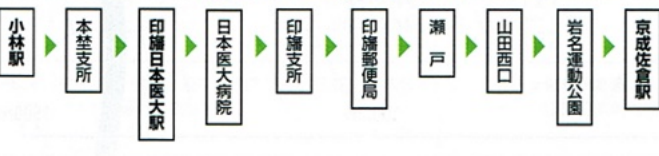

なの花交通バス (六合路線)