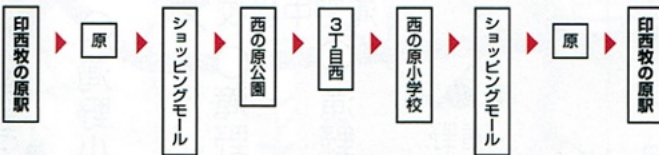

各バス路線 主なバス停一覧図

※表記されていないバス停もあります。また、平日と土休日でダイヤが違う路線もありますので、詳しくは、各社のホームページで時刻表及び路線図をご確認ください。

ちばレインボーバス

神崎線 (上り)

※船尾車庫から、八千代線が丘駅を経由し津田沼駅まで運行しています。

鹿黒循環線

高花線 (下り)

北総循環線 (上り)

西の原線

※便によって、「千葉ニュータウン中央駅」行や「千葉ニュータウン中央駅→日医大千葉北総病院」もあり

小林線 (上り)

※下りは、印西牧の原駅北口から、印旛明誠高校行もあります。

西の原外循環線 ※平日1便のみ

滝野循環線 ※平日のみ

北口循環線

印旛学園線

大成交通

宗像路線 (赤ルート)

宗像路線 (青ルート)

鎌ヶ谷観光バス

北環状線ルート

牧の原循環ルート ※土日祝運休

新鎌ヶ谷直行ルート及び牧の原循環ルートは当面運休

なの花交通バス (六合路線)

ちばグリーンバス (順大線)