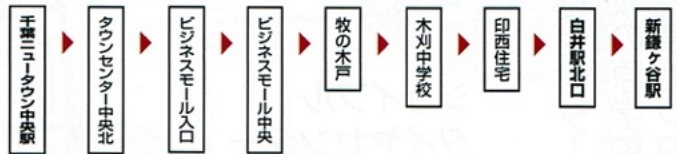

各バス路線 主なバス停一覧図

※表記されていないバス停もあります。また、平日と土休日でダイヤが違う路線もありますので、詳しくは、各社のホームページで時刻表及び路線図をご確認ください。

ちばレインボーバス

神崎線 (上り)

※船尾車庫から、八千代線が丘駅を経由し津田沼駅まで運行しています。

鹿黒循環線

高花線 (下り)

北総循環線 (上り)

西の原線

※便によって、「千葉ニュータウン中央駅」行や「千葉ニュータウン中央駅→日医大千葉北総病院」もあり

小林線 (上り)

※下りは、印西牧の原駅北口から、印旛明誠高校行もあります。

西の原外循環線 ※平日1便のみ

滝野循環線 ※平日のみ

北口循環線

印旛学園線

大成交通

宗像路線 (赤ルート)

宗像路線 (青ルート)

鎌ヶ谷観光バス

北環状線ルート

牧の原循環ルート ※土日祝運休

新鎌ヶ谷直行ルート及び牧の原循環ルートは当面運休

なの花交通バス (六合路線)

ちばグリーンバス (順大線)