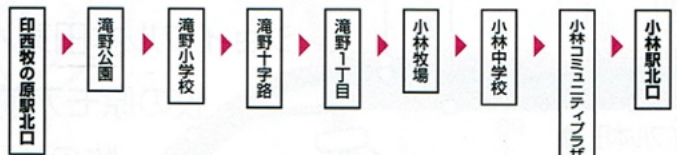

各バス路線 主なバス停一覧図

※表記されていないバス停もあります。また、平日と土休日でダイヤが違う路線もありますので、詳しくは、各社のホームページで時刻表及び路線図をご確認ください。

ちばレインボーバス

神崎線 (上り)

※船尾車庫から、八千代線が丘駅を経由し津田沼駅まで運行しています。

鹿黒循環線

高花線 (下り)

北総循環線 (上り)

西の原線

※便によって、「千葉ニュータウン中央駅」行や「千葉ニュータウン中央駅→日医大千葉北総病院」もあり

小林線 (上り)

※下りは、印西牧の原駅北口から、印旛明誠高校行もあります。

西の原外循環線 ※平日1便のみ

滝野循環線 ※平日のみ

北口循環線

印旛学園線

大成交通

宗像路線 (赤ルート)

宗像路線 (青ルート)

鎌ヶ谷観光バス

北環状線ルート

牧の原循環ルート ※土日祝運休

新鎌ヶ谷直行ルート及び牧の原循環ルートは当面運休

なの花交通バス (六合路線)

ちばグリーンバス (順大線)