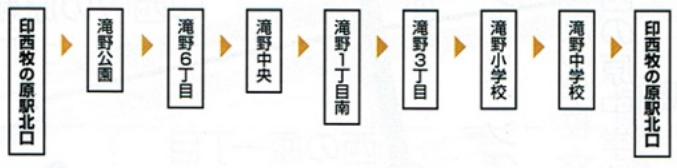

### 小林線 (上り)

※下りは、印西牧の原駅北口から、印旛明誠高校行もあります。

### 西の原外循環線 ※平日1便のみ

### 滝野循環線 ※平日のみ