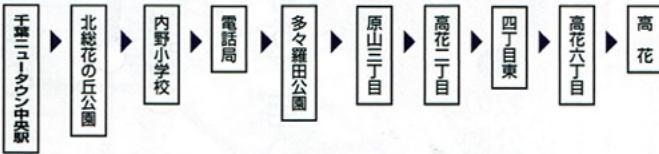

各バス路線 主なバス停一覧図

※表記されていないバス停もあります。また、平日と土休日でダイヤが違う路線もありますので、詳しくは、各社のホームページで時刻表及び路線図をご確認ください。

ちばレインボーバス

神崎線 (上り)

※船尾車庫から、八千代線が丘駅を経由し津田沼駅まで運行しています。

鹿黒循環線

高花線 (下り)

北総循環線 (上り)

西の原線

※便によって、「千葉ニュータウン中央駅」行や「千葉ニュータウン中央駅→日医大千葉北総病院」もあり

小林線 (上り)

※下りは、印西牧の原駅北口から、印旛明誠高校行もあります。

西の原外循環線 ※平日1便のみ

滝野循環線 ※平日のみ

北口循環線

印旛学園線

大成交通

宗像路線 (赤ルート)

宗像路線 (青ルート)

鎌ヶ谷観光バス

北環状線ルート

牧の原循環ルート ※土日祝運休

新鎌ヶ谷直行ルート及び牧の原循環ルートは当面運休

なの花交通バス (六合路線)

ちばグリーンバス (順大線)