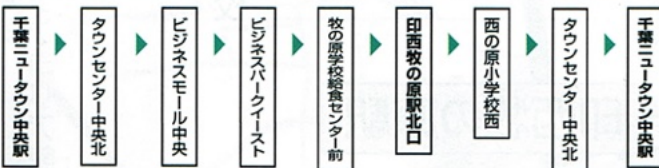

### 北総循環線 (上り)

### 西の原線

※便によって、「千葉ニュータウン中央駅」行や「千葉ニュータウン中央駅→日医大千葉北総病院」もあり

### 小林線 (上り)

※下りは、印西牧の原駅北口から、印旛明誠高校行もあります。

### 西の原外循環線 ※平日1便のみ