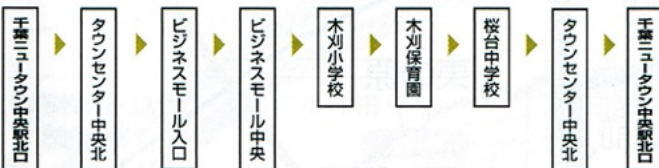

各バス路線 主なバス停一覧図

※表記されていないバス停もあります。また、平日と土休日でダイヤが違う路線もありますので、詳しくは、各社のホームページで時刻表及び路線図をご確認ください。

ちばレインボーバス

神崎線 (上り)

※船尾車庫から、八千代線が丘駅を経由し津田沼駅まで運行しています。

鹿黒循環線

高花線 (下り)

北総循環線 (上り)

西の原線

※便によって、「千葉ニュータウン中央駅」行や「千葉ニュータウン中央駅→日医大千葉北総病院」もあり

小林線 (上り)

※下りは、印西牧の原駅北口から、印旛明誠高校行もあります。

西の原外循環線 ※平日1便のみ

滝野循環線 ※平日のみ

北口循環線

印旛学園線

大成交通

宗像路線 (赤ルート)

宗像路線 (青ルート)

鎌ヶ谷観光バス

北環状線ルート

牧の原循環ルート ※土日祝運休

新鎌ヶ谷直行ルート及び牧の原循環ルートは当面運休

なの花交通バス (六合路線)

ちばグリーンバス (順大線)