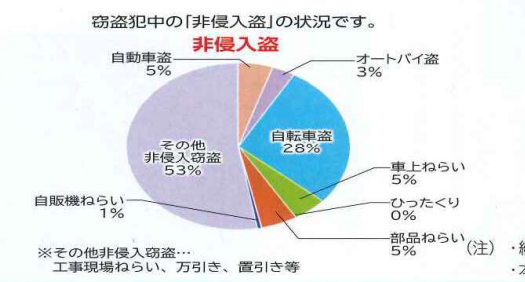

(公益社団法人千葉県防犯協会理事長表彰)  
**優良防犯指導員等受賞**

- 宝田 等様 (木下支部) 山崎 裕一様 (船穂支部)
- 山口 誠一様 (小林支部) 木村 悟様 (中央駅南支部)
- 齋藤 利彦様 (大森支部) 植木 清様 (本笠支部)
- 服部 康様 (大森支部) 川森 博美様 (本笠支部)
- 菅賀 博様 (船穂支部) 勝 久祥様 (岩戸支部)

★ 市民安全情報 ★		令和5年度 第16号 令和5年11月10日	
◆ 事件発生情報(10月16日～10月31日)			
日	日付	発生地区	発生事案
16日	月	侵入窃盗その他	1 津南
	月	遺失物横領	1 牧の原
18日	水	自転車盗	2 木下2
	水	非侵入窃盗その他	1 西の原
19日	木	自転車盗	3 坂、若萩、木刈
	木	物品ねらい	1 小倉台
20日	金	非侵入窃盗その他	1 原
	土	自転車盗	2 坂、中央北
22日	日	侵入窃盗その他	1 木下
	火	自転車盗	3 木下2、中央北1
24日	水	遺失物横領	1 小林
	木	非侵入窃盗その他	1 大森
26日	土	自転車盗	1 小倉台
	日	万引き	1 原野
30日	月	万引き	1 中央北
	火	非侵入窃盗その他	2 瀬戸、発作
31日	水	自転車盗	1 原
	木	自転車盗	1 原

市では、「市民安全情報」をホームページ・Xで配信しておりますので、防犯にお役立て下さい。

**【市民安全情報】**  
印西市HP → くらし → 安全・安心 →  
市民安全情報 → 市民安全情報(令和○年度)

罪種・手口	総数	凶悪犯										粗暴犯										窃盗犯										知能犯			風俗犯			その他の刑法犯				
		殺				強			放			強			暴			傷			脅			恐			侵入			非			非			計	横	計	計	計	計	計
		人	盗	火	等	行	害	迫	喝	計	空	忍	事	出	そ	自	オ	自	車	上	ひ	部	自	非	計	計	計	計	計	計	計	計	計	計								
R4年(10月末)	475	0	0	0	0	19	7	10	1	1	373	10	5	6	7	14	10	3	73	18	0	25	1	201	18	18	0	0	1	0	1	64	10	9	45							
R5年(10月末)	553	1	0	0	0	1	25	6	16	2	1	438	8	2	3	7	38	20	12	107	19	0	20	2	200	22	21	0	1	5	0	5	62	15	6	41						
対比	78	1	0	0	0	1	6	-1	6	1	0	65	-2	-3	-3	0	24	10	9	34	1	0	-5	1	-1	4	3	0	1	4	0	-2	5	-3	-4							