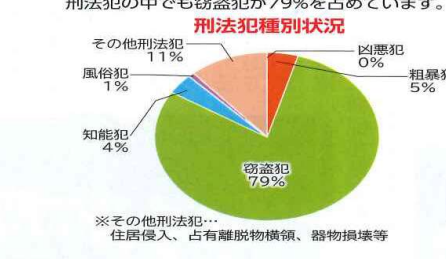

(公益社団法人千葉県防犯協会理事長表彰)  
**優良防犯指導員等受賞**

- 宝田 等様 (木下支部) 山崎 裕一様 (船穂支部)
- 山口 誠一様 (小林支部) 木村 悟様 (中央駅南支部)
- 齋藤 利彦様 (大森支部) 植木 清様 (本笠支部)
- 服部 康様 (大森支部) 川森 博美様 (本笠支部)
- 菅賀 博様 (船穂支部) 勝 久祥様 (岩戸支部)

★ 市民安全情報 ★		令和5年度 第16号 令和5年11月10日	
◆ 事件発生情報(10月16日～10月31日)			
日	日付	発生地区	発生事案
16日	月	侵入窃盗その他	1 津南
	月	遺失物横領	1 牧の原
18日	水	自転車盗	2 木下2
	水	非侵入窃盗その他	1 西の原
19日	木	自転車盗	3 坂、若萩、木刈
	木	物品ねらい	1 小倉台
20日	金	非侵入窃盗その他	1 原
	土	自転車盗	2 坂、中央北
22日	日	侵入窃盗その他	1 木下
	火	自転車盗	3 木下2、中央北1
24日	水	遺失物横領	1 小林
	木	非侵入窃盗その他	1 大森
26日	土	自転車盗	1 小倉台
	日	万引き	1 原野
30日	月	万引き	1 中央北
	火	非侵入窃盗その他	2 瀬戸、発作
31日	水	自転車盗	1 原
	木	自転車盗	1 原

市では、「市民安全情報」をホームページ・Xで配信しておりますので、防犯にお役立て下さい。

**【市民安全情報】**  
印西市HP → くらし → 安全・安心 →  
市民安全情報 → 市民安全情報(令和○年度)

罪種・手口	総数	凶悪犯										粗暴犯										窃盗犯										知能犯			風俗犯			その他の刑法犯				
		殺				強			放			強			暴			傷			脅			恐			侵入			非			非			計	横	計	計	計	計	計
		人	盗	火	等	行	害	迫	喝	計	空	忍	事	出	そ	自	オ	自	車	上	ひ	部	自	非	計	計	計	計	計	計	計	計	計	計								
R4年(10月末)	475	0	0	0	0	19	7	10	1	1	373	10	5	6	7	14	10	3	73	18	0	25	1	201	18	18	0	0	1	0	1	64	10	9	45							
R5年(10月末)	553	1	0	0	0	1	25	6	16	2	1	438	8	2	3	7	38	20	12	107	19	0	20	2	200	22	21	0	1	5	0	5	62	15	6	41						
対比	78	1	0	0	0	1	6	-1	6	1	0	65	-2	-3	-3	0	24	10	9	34	1	0	-5	1	-1	4	3	0	1	4	0	-2	5	-3	-4							