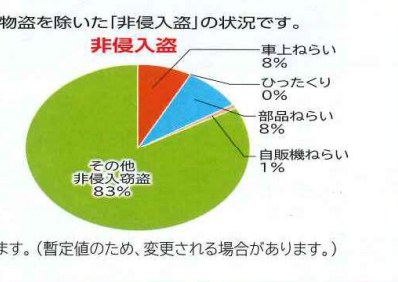

(公益社団法人千葉県防犯協会理事長表彰)  
**優良防犯指導員等受賞**

- 宝田 等様 (木下支部) 山崎 裕一様 (船穂支部)
- 山口 誠一様 (小林支部) 木村 悟様 (中央駅南支部)
- 齋藤 利彦様 (大森支部) 植木 清様 (本笠支部)
- 服部 康様 (大森支部) 川森 博美様 (本笠支部)
- 菅賀 博様 (船穂支部) 勝 久祥様 (岩戸支部)

★ 市民安全情報 ★		令和5年度 第16号 令和5年11月10日	
◆ 事件発生情報(10月16日～10月31日)			
日	日付	発生地区	発生事案
16日	月	侵入窃盗その他	1 津南
	月	遺失物横領	1 牧の原
18日	水	自転車盗	2 木下2
	水	非侵入窃盗その他	1 西の原
19日	木	自転車盗	3 坂、若萩、木刈
	木	物品ねらい	1 小倉台
20日	金	非侵入窃盗その他	1 原
	土	自転車盗	2 坂、中央北
22日	日	侵入窃盗その他	1 木下
	火	自転車盗	3 木下2、中央北1
24日	水	遺失物横領	1 小林
	木	非侵入窃盗その他	1 大森
26日	土	自転車盗	1 小倉台
	日	万引き	1 原野
30日	月	万引き	1 中央北
	火	非侵入窃盗その他	2 瀬戸、発作
31日	水	自転車盗	1 原
	木	自転車盗	1 原

市では、「市民安全情報」をホームページ・Xで配信しておりますので、防犯にお役立て下さい。

**【市民安全情報】**  
印西市HP → くらし → 安全・安心 →  
市民安全情報 → 市民安全情報(令和○年度)

罪種・手口	総数	凶悪犯										粗暴犯										窃盗犯										知能犯			風俗犯			その他の刑法犯				
		殺				強			放			強			暴			傷			脅			恐			侵入			非			非			計	横	計	計	計	計	計
		人	盗	火	等	行	害	迫	喝	計	空	忍	事	出	そ	自	オ	自	車	上	ひ	部	自	非	計	計	計	計	計	計	計	計	計	計								
R4年(10月末)	475	0	0	0	0	19	7	10	1	1	373	10	5	6	7	14	10	3	73	18	0	25	1	201	18	18	0	0	1	0	1	64	10	9	45							
R5年(10月末)	553	1	0	0	0	1	25	6	16	2	1	438	8	2	3	7	38	20	12	107	19	0	20	2	200	22	21	0	1	5	0	5	62	15	6	41						
対比	78	1	0	0	0	1	6	-1	6	1	0	65	-2	-3	-3	0	24	10	9	34	1	0	-5	1	-1	4	3	0	1	4	0	-2	5	-3	-4							