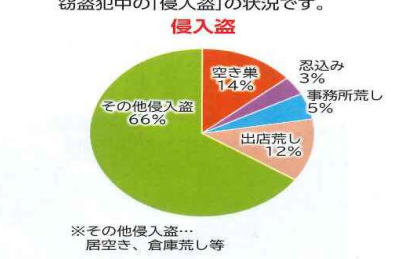

(公益社団法人千葉県防犯協会理事長表彰)  
**優良防犯指導員等受賞**

- 宝田 等様 (木下支部) 山崎 裕一様 (船穂支部)
- 山口 誠一様 (小林支部) 木村 悟様 (中央駅南支部)
- 齋藤 利彦様 (大森支部) 植木 清様 (本笠支部)
- 服部 康様 (大森支部) 川森 博美様 (本笠支部)
- 菅賀 博様 (船穂支部) 勝 久祥様 (岩戸支部)

★ 市民安全情報 ★		令和5年度 第16号 令和5年11月10日	
◆ 事件発生情報(10月16日～10月31日)			
日	日付	発生地区	発生事案
16日	月	侵入窃盗その他	1 津南
	月	遺失物横領	1 牧の原
18日	水	自転車盗	2 木下2
	水	非侵入窃盗その他	1 西の原
19日	木	自転車盗	3 坂、若萩、木刈
	木	物品ねらい	1 小倉台
20日	金	非侵入窃盗その他	1 原
	土	自転車盗	2 坂、中央北
22日	日	侵入窃盗その他	1 木下
	火	自転車盗	3 木下2、中央北1
24日	水	遺失物横領	1 小林
	木	非侵入窃盗その他	1 大森
26日	土	自転車盗	1 小倉台
	日	万引き	1 原野
30日	月	万引き	1 中央北
	火	非侵入窃盗その他	2 瀬戸、発作
31日	水	自転車盗	1 原
	木	自転車盗	1 原

市では、「市民安全情報」をホームページ・Xで配信しておりますので、防犯にお役立て下さい。

**【市民安全情報】**  
印西市HP → くらし → 安全・安心 →  
市民安全情報 → 市民安全情報(令和○年度)

罪種・手口	総数	凶悪犯										粗暴犯										窃盗犯										知能犯			風俗犯			その他の刑法犯				
		殺				強			放			強			暴			傷			脅			恐			侵入			非			非			計	横	計	計	計	計	計
		人	盗	火	等	行	害	迫	喝	計	空	忍	事	出	そ	自	オ	自	車	上	ひ	部	自	非	計	計	計	計	計	計	計	計	計	計								
R4年(10月末)	475	0	0	0	0	19	7	10	1	1	373	10	5	6	7	14	10	3	73	18	0	25	1	201	18	18	0	0	1	0	1	64	10	9	45							
R5年(10月末)	553	1	0	0	0	1	25	6	16	2	1	438	8	2	3	7	38	20	12	107	19	0	20	2	200	22	21	0	1	5	0	5	62	15	6	41						
対比	78	1	0	0	0	1	6	-1	6	1	0	65	-2	-3	-3	0	24	10	9	34	1	0	-5	1	-1	4	3	0	1	4	0	-2	5	-3	-4							